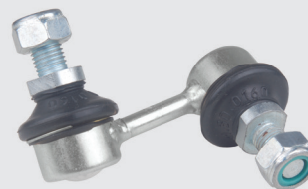

Bieleta Completa da Barra Estabilizadora Traseira Direito

Pajero Full jan/00 à dez/09

Embalagem: 1

ZAP-4715

MR992309

Bieleta Completa da Barra Estabilizadora Dianteira Esquerdo

L200 Triton jan/08 à /...

Embalagem: 1