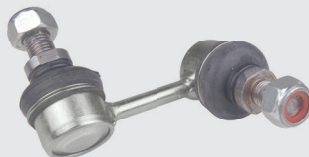

MR374521

Bieleta Completa da Barra Estabilizadora Dianteira Esquerdo

Pajero Full jan/00 à dez/09

Embalagem: 1

ZAP-4712

MR374522

Bieleta Completa da Barra Estabilizadora Dianteira Direito

Pajero Full jan/00 à dez/09