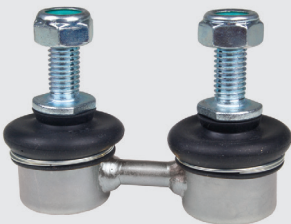

Bucha do Eixo Traseiro

IX35 jan/10 à jan/16

Embalagem: 1

ZAP-0198

548302D000 | 5483034000 | 5483034500

Bieleta Completa da Barra Estabilizadora Dianteira Direito/Esquerdo

Sonata jun/93 à jun/98
Elantra jun/00 à jul/06