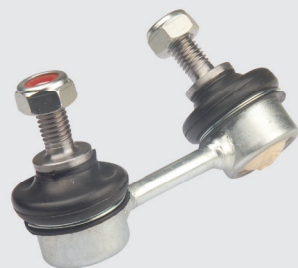

ZAP-0217

51321S84A01

Bieleta Completa da Barra Estabilizadora Dianteira Esquerdo

Accord mar/97 à dez/02