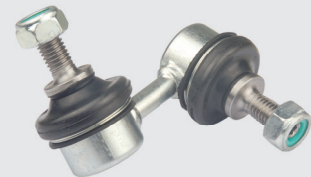

ZAP-3229

51320S5A003

Bieleta Completa da Barra Estabilizadora Dianteira Direito

CRV set/01 à set/06

Embalagem: 1