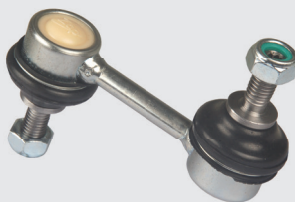

ZAP-4312

555303K001 | 555303K000

Bieleta Completa da Barra Estabilizadora Traseira Direito/Esquerdo

Azera jan/09 à /...