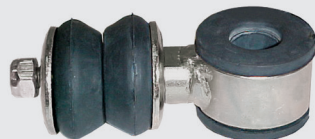

ZAP-0020

191411315B

Bieleta Completa da Barra Estabilizadora Dianteira Direito/Esquerdo

Golf Importado jan/94 à dez/98

Embalagem: 2