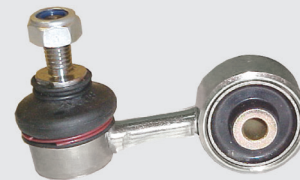

ZAP-0046

31351129737

Bieleta Completa da Barra Estabilizadora Dianteira com Olhal Direito/Esquerdo

528 i jan/75 à dez/91
535 i jan/91 à dez/98
M 535 i jan/91 à dez/98

Embalagem: 1