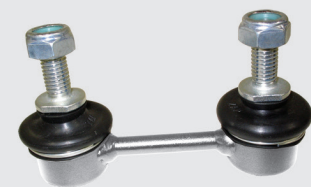

ZAP-0234

EA0128170C

Bieleta Completa da Barra Estabilizadora Traseira Direito/Esquerdo

MX-3 jul/91 à out/97