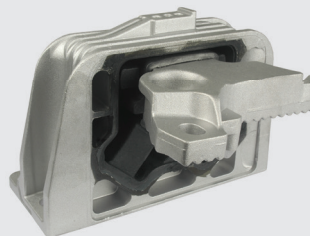

Suporte Superior do Motor Lado Direito

Master 2.3 16v Diesel jan/13 à /...

Embalagem: 1

ZAP-4016

7700424321