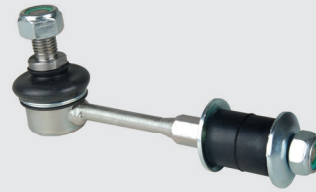

ZAP-3403

548103E000

Bieleta Completa da Barra Estabilizadora Dianteira Direito/Esquerdo

Sorento ago/02 à /...

Embalagem: 1