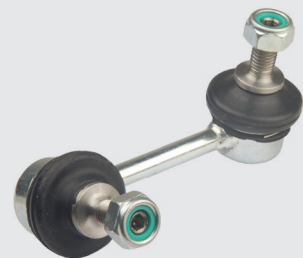

ZAP-3231

52321S9A003

Bieleta Completa da Barra Estabilizadora Traseira Esquerdo

CRV set/01 à set/06

Embalagem: 1