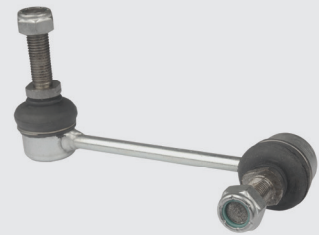

ZAP-3626

488200K040

Bieleta Completa do Estabilizador Dianteiro Direito

Pick-Up Hilux jan/04 à /...
SW4 jan/05 à /...

Embalagem: 1