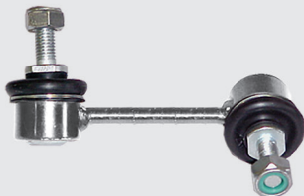

ZAP-0212

52320S5A013

Bieleta Completa da Barra Estabilizadora Traseira Direito

Civic jan/01 à dez/05

Embalagem: 1