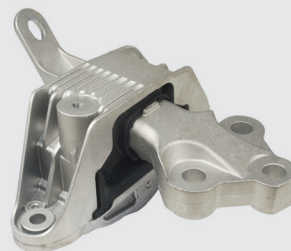

Embalagem: 1

ZAP-0446

13248549

Suporte do Motor Lado Esquerdo

Cruze 1.8 16v. jan/12 à /...

Embalagem: 1

ZAP-0447

13248475 | 13248455