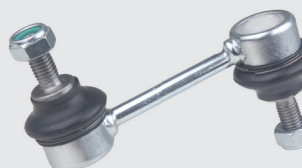

ZAP-3609

Bieleta Completa da Barra Estabilizadora Traseira Direito/Esquerdo

Corona jan/88 à /...