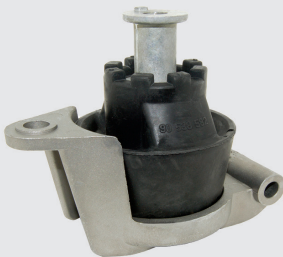

Suporte Traseiro do Motor Lado Câmbio

Astra jan/99 à /...
Zafira Todos

Embalagem: 1

ZAP-0085

90445300