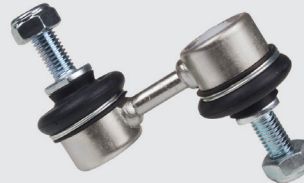

Embalagem: 1

ZAP-0199

5558037020 | 5558037030

Bieleta Completa da Barra Estabilizadora Traseira Direito/Esquerdo

Sonata jun/93 à jul/98

Embalagem: 1

ZAP-0200

Bieleta Completa da Barra Estabilizadora Dianteira Direito/Esquerdo