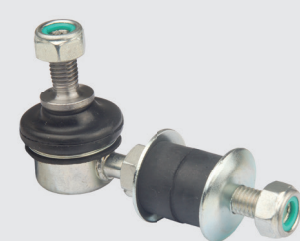

ZAP-0511

30020921

Bieleta Completa da Barra Estabilizadora Dianteira Direito/Esquerdo

Tracker jan/97 à /...

Embalagem: 1