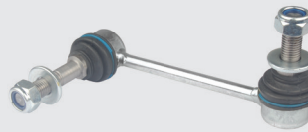

ZAP-3625

488100K020

Bieleta Completa da Barra Estabilizadora Dianteira Esquerdo

Pick-Up Hillux jan/04 à /...
SW4 jan/05 à /...

Embalagem: 1