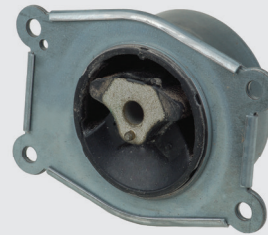

ZAP-0508SS

90575458

Calço do Motor Dianteiro Lado Esquerdo sem Suporte para Câmbio Manual e Automático

Astra (Todos) jan/99 à /...
Zafira jan/06 à /...
Vectra jan/06 à /...

Embalagem: 1