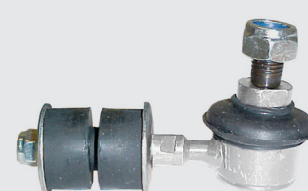

ZAP-0080

90495045

Bieleta Completa da Barra Estabilizadora Dianteira Direito/Esquerdo

Vectra jan/94 à dez/96
Astra jan/95 à dez/95

Embalagem: 1