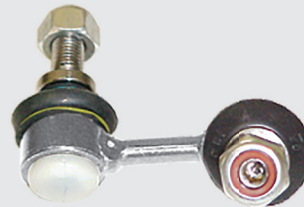

Embalagem: 1

ZAP-0209

51320ST7003

Bieleta Completa da Barra Estabilizadora Dianteira Direito/Esquerdo

Civic jan/98 à dez/00

Embalagem: 1

ZAP-0210

51320S5A003