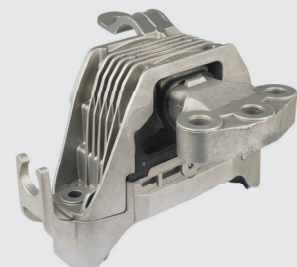

Embalagem: 1

ZAP-0446

13248549

Suporte do Motor Lado Esquerdo

Cruze 1.8 16v. jan/12 à /...

Embalagem: 1

ZAP-0447

13248475 | 13248455