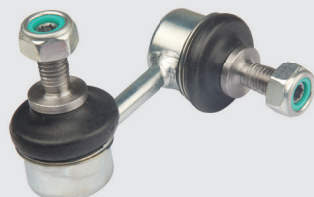

Bieleta Completa da Barra Estabilizadora Dianteira Esquerdo

New Civic out/07 à dez/14

Embalagem: 1

ZAP-3208

51320SNAA02

Bieleta Completa da Barra Estabilizadora Dianteira Direito

New Civic out/07 à dez/14

Embalagem: 1