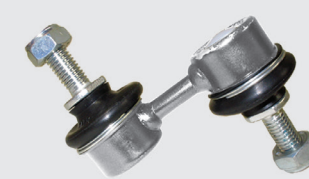

Bieleta Completa da Barra Estabilizadora Traseira Direito/Esquerdo

Protege Todos

Embalagem: 1

ZAP-0233

EA0334170A

Bieleta Completa da Barra Estabilizadora Dianteira Direito/Esquerdo

MX-3 jul/91 à out/97

Embalagem: 1