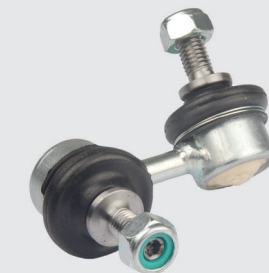

Embalagem: 1

ZAP-3229

51320S5A003

Bieleta Completa da Barra Estabilizadora Dianteira Direito

CRV set/01 à set/06

Embalagem: 1

ZAP-3230

51321S5A003