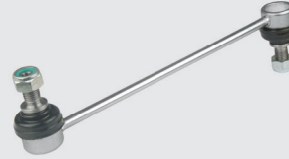

548302H100 | 548302H000 | 548302H200

Bieleta Completa da Barra Estabilizadora Dianteira Direito/Esquerdo

i30 out/07 à /...
Elantra jun/06 à mai/10

Embalagem: 1

ZAP-4308

555301H000 | 555302H000

Bieleta Completa da Barra Estabilizadora Traseira Direito/Esquerdo