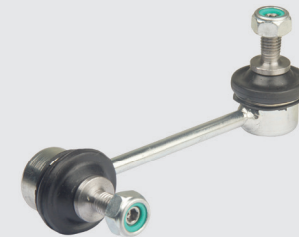

52321S10003

Bieleta Completa da Barra Estabilizadora Traseira Esquerdo

CRV jan/99 à fev/02

Embalagem: 1

ZAP-3228

52320S10003

Bieleta Completa da Barra Estabilizadora Traseira Direito

CRV jan/99 à fev/02