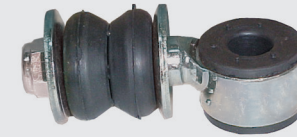

ZAP-0040

191411315A

Bieleta Completa da Barra Estabilizadora Dianteira Direito/Esquerdo

Polo jan/96 à dez/00
Cordoba jan/93 à dez/09
Ibiza jan/93 à dez/11