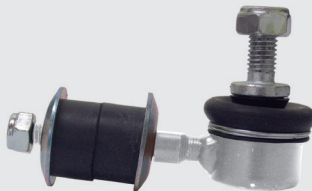

ZAP-0209

51320ST7003

Bieleta Completa da Barra Estabilizadora Dianteira Direito/Esquerdo

Civic jan/98 à dez/00

Embalagem: 1