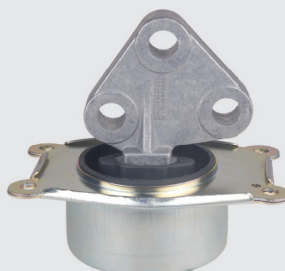

0684681 | 90497968 | 90497967

Suporte do Motor Diant. Ld. Esquerdo/Direito Curvo com Transmissão Autom. (Hidráulico)

Vectra jan/97 à dez/11

Embalagem: 1

ZAP-0440

93344887

Calço Dianteiro Lado Esquerdo do Motor Com Suporte Câmbio Automático