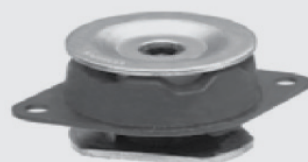

ZAP-1070

7600825 | 7563985

Calço do Motor

Fiorino jan/88... á /...
Elba Todos
Premio Todos
Uno 91...

Embalagem: 1

ZAP-1071

50017753

Calço do Diferencial