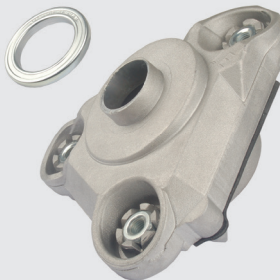

Jumper 2.3/2.8 dez/01 à /...

Embalagem: 1

ZAP-1050CR

503889 | 1350788080

**Suporte Superior do Amortecedor
Dianteiro Lado Direito
Com Rolamento**

Jumper 2.3/2.8 dez/01 à /...

Embalagem: 1

ZAP-1051SR

503989 | 1350789080

**Suporte Superior do Amortecedor
Dianteiro Lado Esquerdo**

Jumper 2.3/2.8 dez/01 à /...

Embalagem: 1

ZAP-1051CR

503989 | 1350789080

**Suporte Superior do Amortecedor
Dianteiro Lado Esquerdo
Com Rolamento**

Jumper 2.3/2.8 dez/01 à /...

Embalagem: 1

ZAP-2007

183992

**Suporte do Motor Lado Direito
(Hidráulico)**

C-4 (Todos) 1.6 16V jan/04 à /...

Embalagem: 1

ZAP-2008