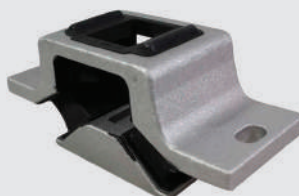

ZAP-4038

8200676857

SUPORTE DO MOTOR
LADO ESQUERDO

MASTER 2.3 13/...

SAMPTEL 8566 | BFX 9383 | MOBENSANI MB9392