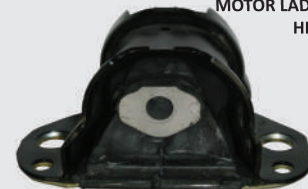

CLIO II 1.0/1.2 SET-98/JUN-09
KANGOO 1.2/1.5 97/...
SYMBOL 1.2 16V SET-08/...
THALIA 1.2 16V SET-08/...

SAMPEL 8155 | MOBENSANI MB9051

ZAP-4008

112108180R

SUPORTE SUPERIOR DO
MOTOR LADO DIREITO