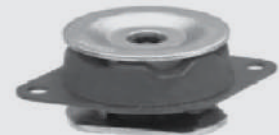

UNO FIRE 1.0 / 1.3 01/13 / FIORINO FIRE 1.3 03/13
SAMPEL 1072 | BFX 825
MOBENSANI MB4400

ZAP-1081

51761830

SUPORTE SUPERIOR DO
AMORTECEDOR TRASEIRO