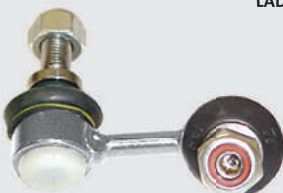

ZAP-0209

51320ST7003
BIELETA DA BARRA
ESTABILIZADORA DIANTEIRA
LADO DIREITO/ESQUERDO

CIVIC 98/00

SAMPEL SK8406 | MOBENSANI MB9154 | HAIRAM 17010
COFAP BTC10101 | SOLOPES SL012

ZAP-0210

51320S5A003
BIELETA DA BARRA
ESTABILIZADORA DIANTEIRA
LADO DIREITO