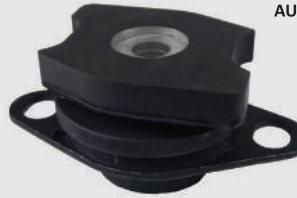

MASTER 08/12

SAMPEL 7082 | MOBENSANI MB9269

ZAP-0187

7700427286

SUPORTE DIANTEIRO DO
MOTOR LADO ESQUERDO
TRANSMISSÃO
AUTOMÁTICA

MÉGANE 1.6 16V 95/02
SCÉNIC 1.6 16V 97/02

MOBENSANI MB9250

ZAP-0189

7700788318

SUPORTE DIANTEIRO DO
MOTOR LADO ESQUERDO
TRANSMISSÃO MANUAL