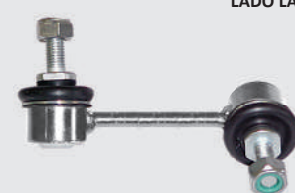

ZAP-0212

52320S5A013
BIELETA DA BARRA
ESTABILIZADORA TRASEIRA
LADO LADO DIREITO

CIVIC 01/05

SAMPEL SK8413 | HAIRAM 17050
COFAP BTC10202 | SOLOPES SL111