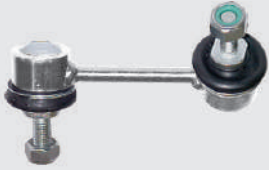

ZAP-0212

52320S5A013
BIELETA DA BARRA
ESTABILIZADORA TRASEIRA
LADO LADO DIREITO

CIVIC 01/05

SAMPEL SK8413 | HAIRAM 17050
COFAP BTC10202 | SOLOPES SL111

ZAP-0213

52321S5A013

BIELETA DA BARRA
ESTABILIZADORA TRASEIRA
LADO ESQUERDO